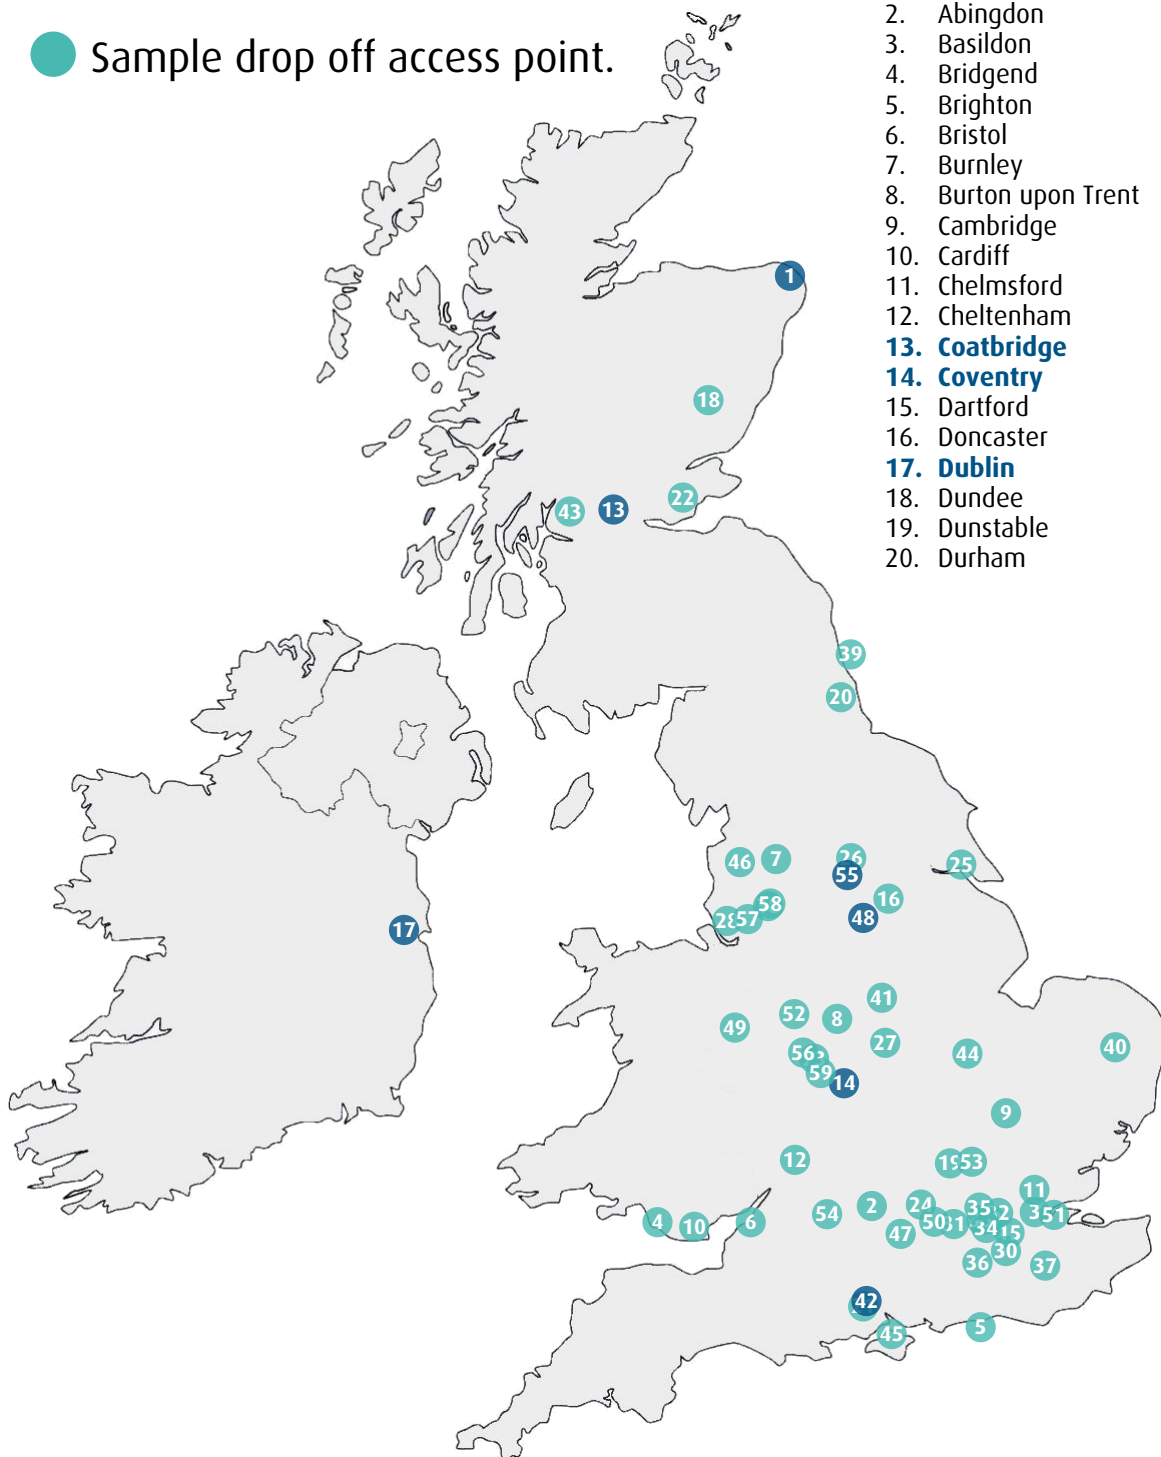

SAMPLE DROP-OFF Access Points

- Laboratory or business center.
- Sample drop off access point.

- | | |
|--|---|
| <ol style="list-style-type: none"> 1. Aberdeen 2. Abingdon 3. Basildon 4. Bridgend 5. Brighton 6. Bristol 7. Burnley 8. Burton upon Trent 9. Cambridge 10. Cardiff 11. Chelmsford 12. Cheltenham 13. Coatbridge 14. Coventry 15. Dartford 16. Doncaster 17. Dublin 18. Dundee 19. Dunstable 20. Durham | <ol style="list-style-type: none"> 21. Eastleigh 22. Edinburgh 23. Great Barr 24. High Wycombe 25. Hull 26. Leeds 27. Leicester 28. Liverpool 29. London - Bow 30. London - Camberley 31. London - Hayes 32. London - Ilford 33. London - Kings Cross 34. London - New Cross 35. London - New Southgate 36. London - Redhill 37. Maidstone 38. Manchester 39. Newcastle 40. Norwich 41. Nottingham 42. Otterbourne 43. Paisley 44. Peterborough 45. Portsmouth 46. Preston 47. Reading 48. Rotherham 49. Shrewsbury 50. Slough 51. Southend 52. Stafford 53. Stevenage 54. Swindon 55. Wakefield 56. Walsall 57. Warrington 58. Worsley 59. Yardley |
|--|---|