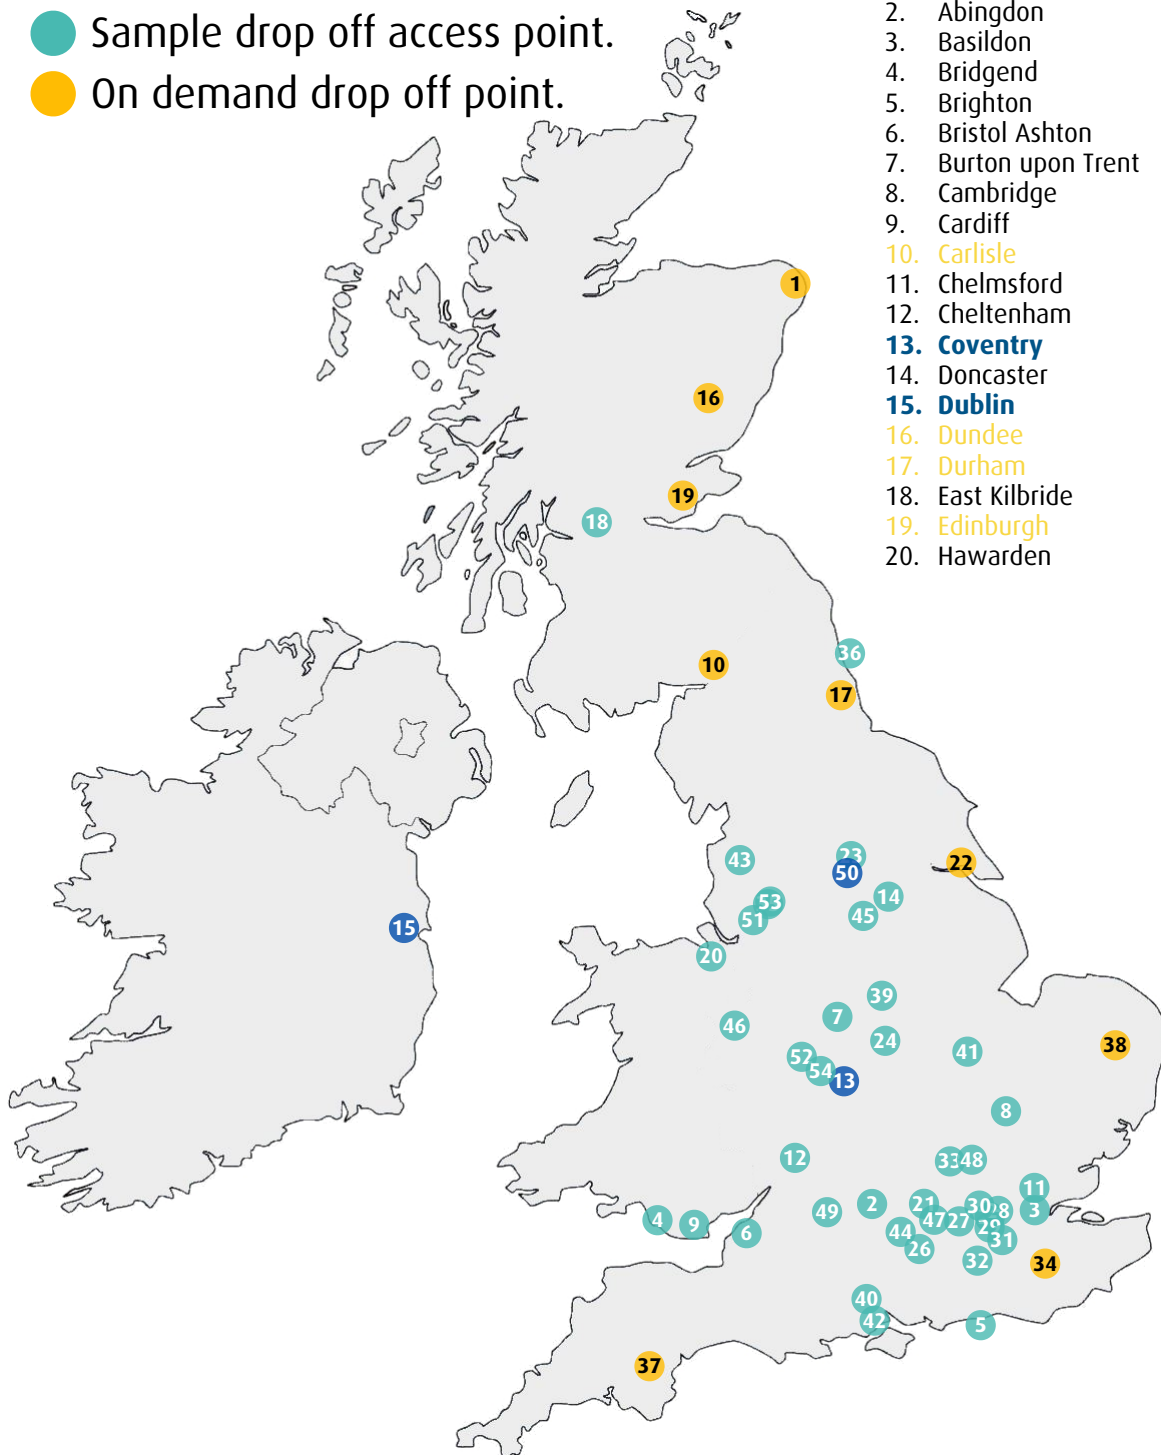

SAMPLE DROP-OFF Access Points

- Laboratory or business center.
- Sample drop off access point.
- On demand drop off point.

1. **Aberdeen**
2. Abingdon
3. Basildon
4. Bridgend
5. Brighton
6. Bristol Ashton
7. Burton upon Trent
8. Cambridge
9. Cardiff
10. **Carlisle**
11. Chelmsford
12. Cheltenham
13. **Coventry**
14. Doncaster
15. **Dublin**
16. **Dundee**
17. **Durham**
18. East Kilbride
19. **Edinburgh**
20. Hawarden
21. High Wycombe
22. **Hull**
23. Leeds
24. Leicester
25. London - Bow
26. London - Camberley
27. London - Ealing
28. London - Ilford
29. London - New Cross
30. London - New Southgate
31. London - Orpington
32. London - Redhill
33. Luton
34. **Maidstone**
35. Manchester
36. Newcastle
37. **Newton Abbot**
38. **Norwich**
39. Nottingham
40. Otterbourne
41. Peterborough
42. Portsmouth
43. Preston
44. Reading
45. Rotherham
46. Shrewsbury
47. Slough
48. Stevenage
49. Swindon
50. **Wakefield**
51. Warrington
52. Wednesbury
53. Worsley
54. Yardley